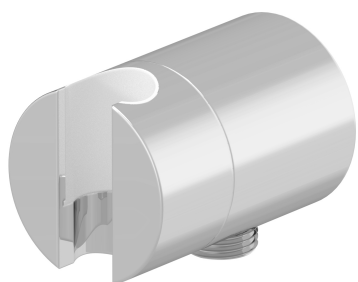

PRODUCT TECHNICAL SHEET

Collection : **JOE**

Ref. : **8023.--.12**

Support de douche à main

Handdouche houder

Handshower holder

Picture

Product details